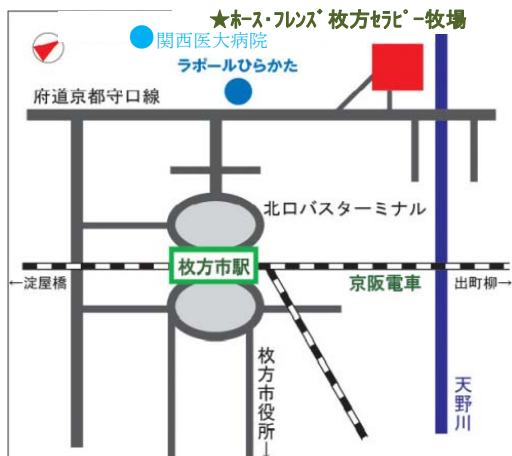

活動：研究・学会活動のほか、新聞・雑誌などの健康相談、エッセイ執筆、
ラジオ・テレビ出演などでも活躍中。

履歴：大阪薬科大学卒・大阪医科大学卒・同大学院修了

昭和 46 年にわが国で初めての、不妊症・更年期専門外来をもつ西川婦人科クリニックを開設、

昭和 59 年に総合健康管理センターを併設し、西川婦人科内科クリニックとなる、

昭和 61 年に医療法人西恵会を設立。

■枚方市立メセナひらかた会館

主催： 内閣府 NPO ホース・フレンズ事務局
ホース・フレンズ枚方セラピー牧場
<http://www.horse-friends.org>