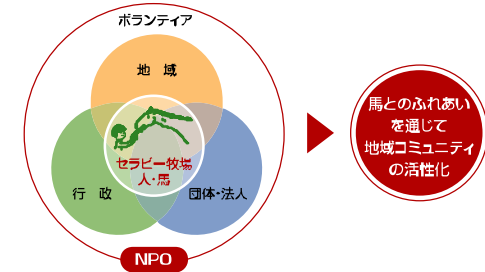

馬と過ごす地域コミュニティ セラピー専用牧場

歴史文化と自然に守られたまち枚方に行政とNPOが取り組む日本初の馬が癒す“ホースセラピー”の地域活動が始まります。非日常の“馬とのふれあい”による心身の健康維持・増進を目的に心理学的、医学的なアプローチを取り入れたセラピー専用牧場です。地域に根ざした手作りの牧場として、子どもの情操教育に、高齢者の健康維持に、また私たちの本来の活動である不登校・引きこもりの人たちと馬たちと一緒にいろいろなプログラムを提供していきたいと思っています。ホース・フレンズ活動のホームグラウンドとして、多くの方々に馬たちの魅力を伝えられることを願いながら皆様から愛される牧場づくりに努めて参ります。どうぞご支援の程、よろしくお願い申し上げます。

内閣府NPO法人ホース・フレンズ事務局

理事長 芦内裕美